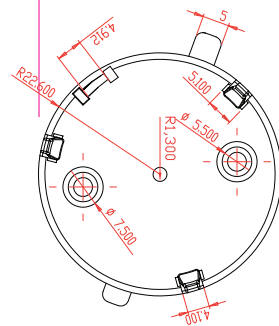

42 mm

83 mm

Bracket